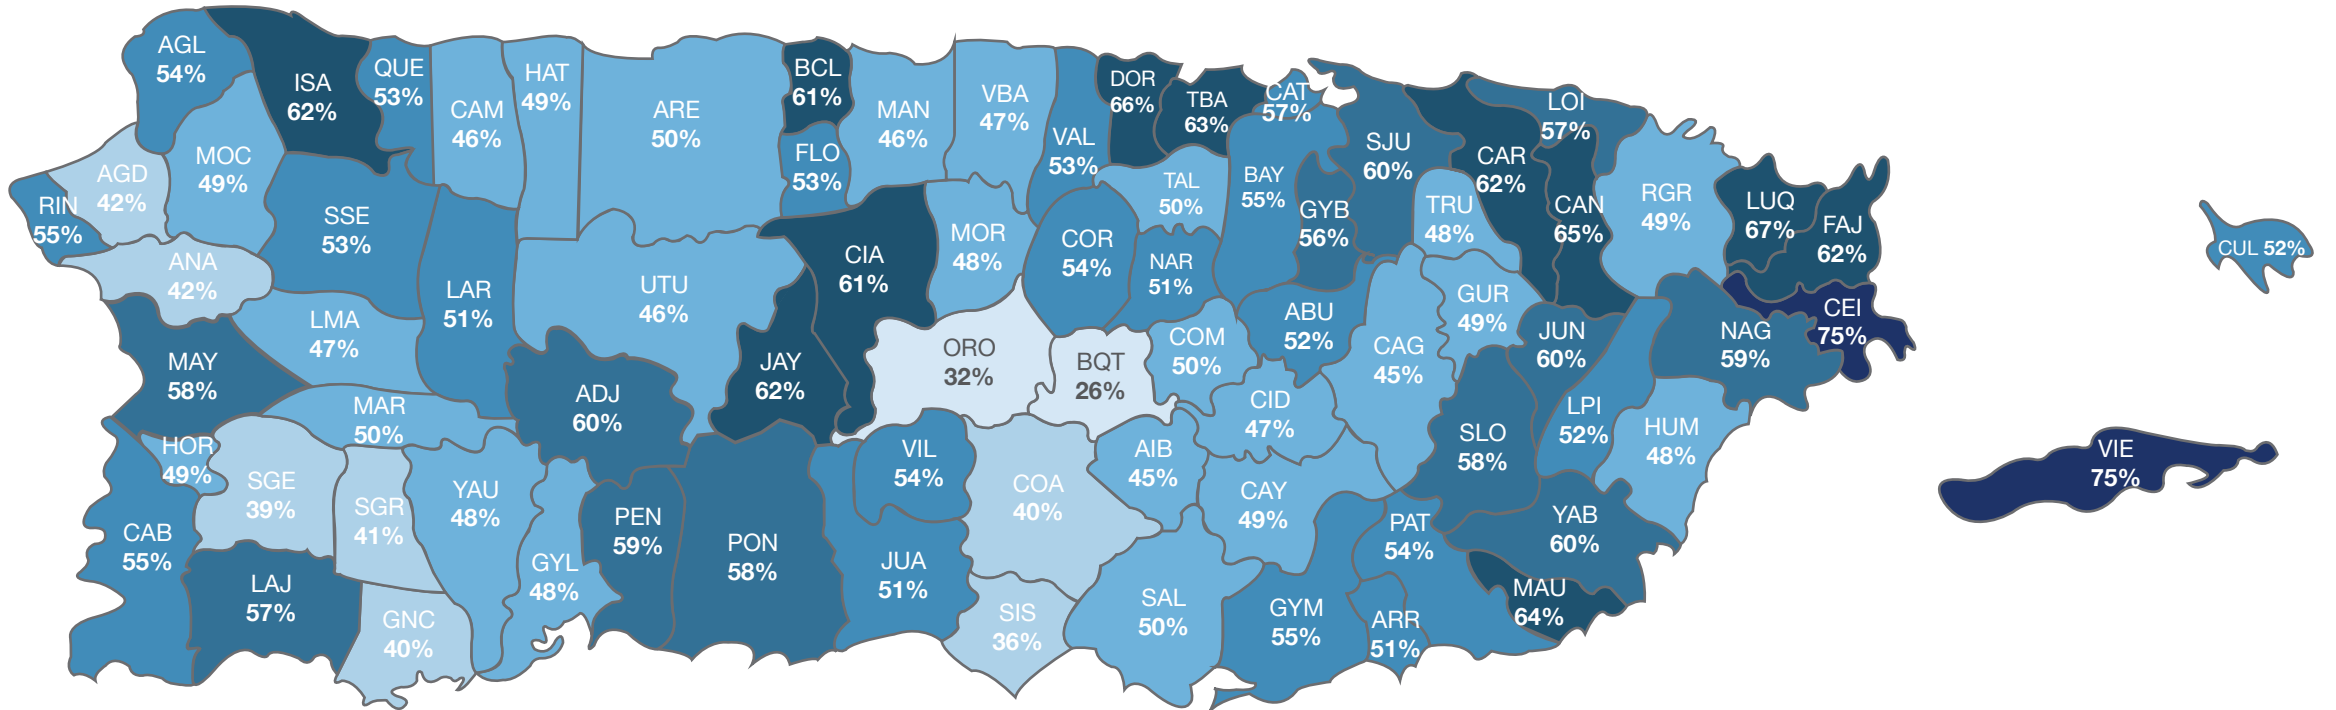

FRACASO PORCENTUAL PPAA POR MUNICIPIO

ESPAÑOL 2014

FRACASO PORCENTUAL POR MUNICIPIO

0 - 32%   32 - 42%   42 - 50%   50 - 55%   55 - 60%   60 - 67%   67 - 75%